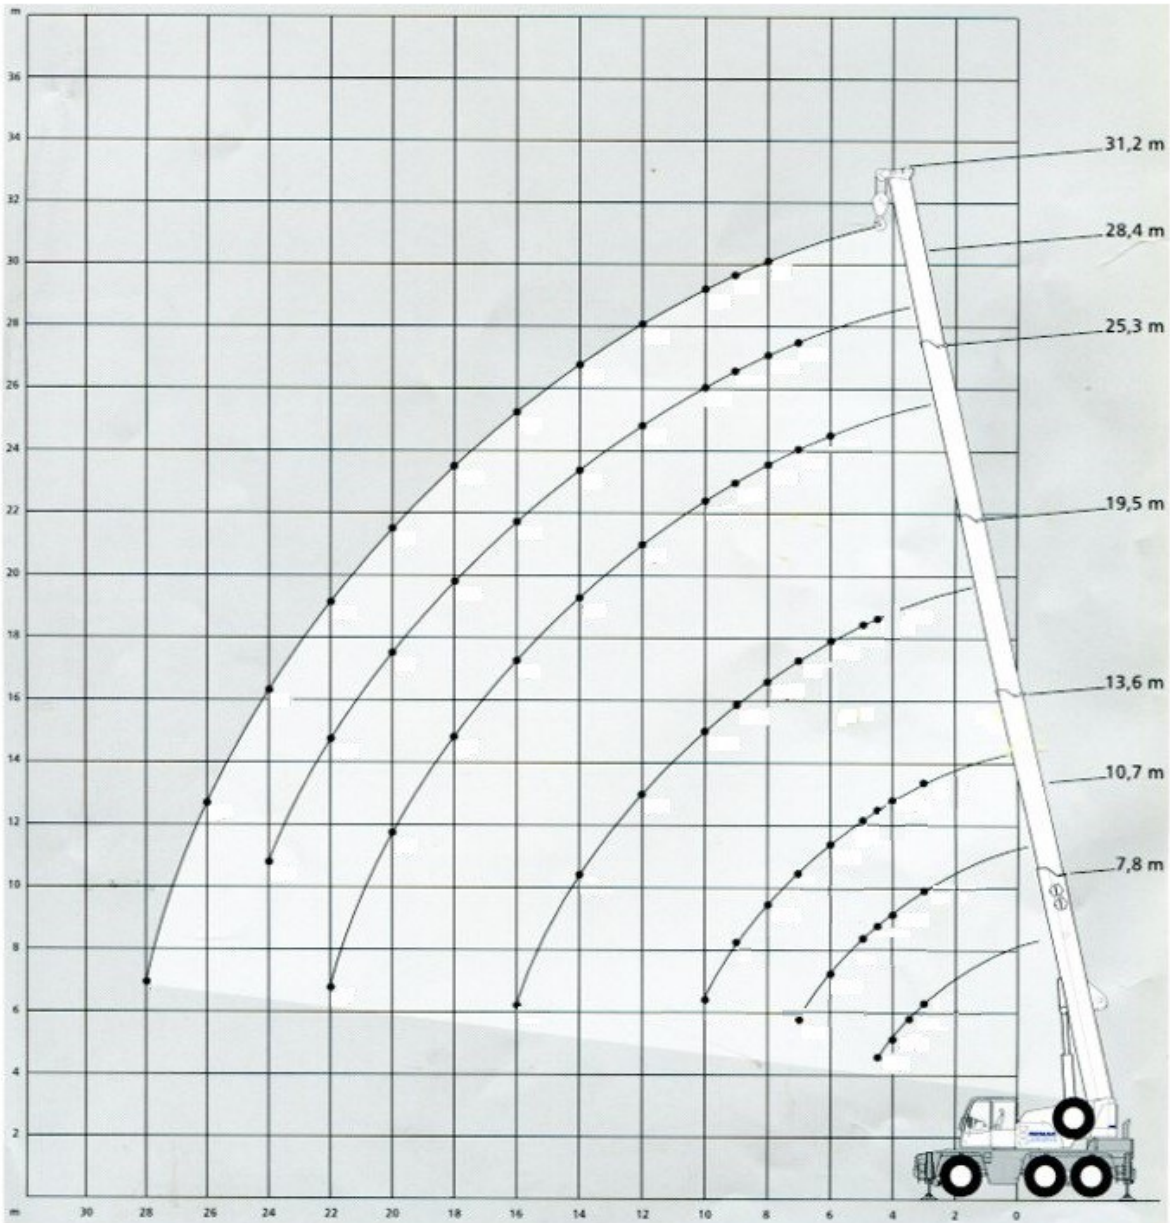

AUGUST FUCHS Autokranbetrieb GmbH

seit 1975

Schlossmattenstr. 3
79268 Bötzingen

Tel: 07663 / 2238

info@fuchs-krane.de

www.fuchs-krane.de