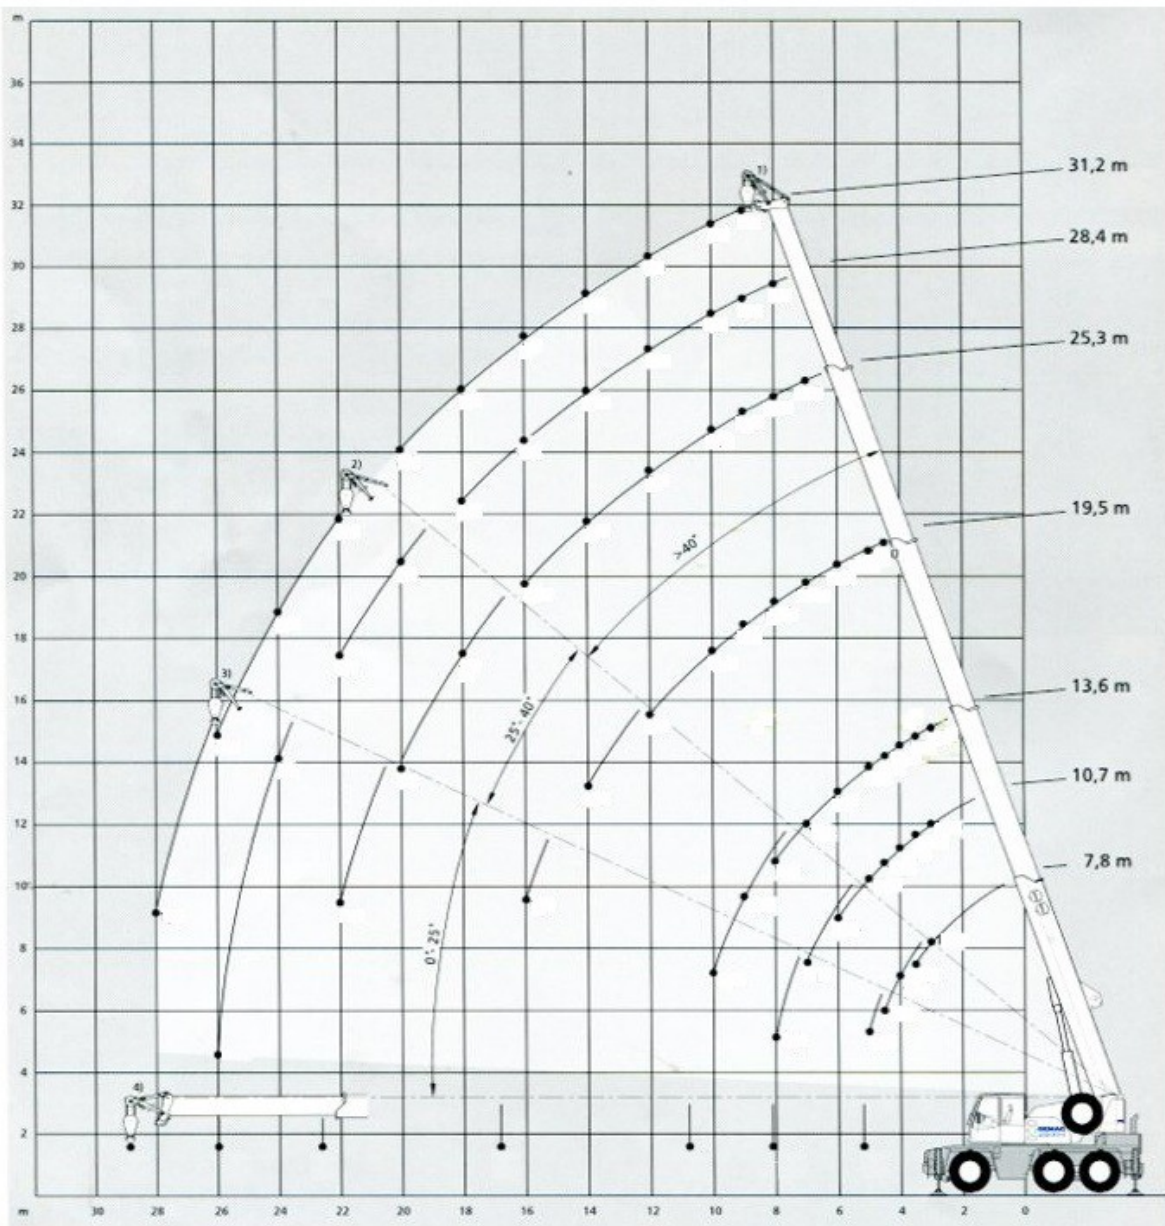

AUGUST FUCHS Autokranbetrieb GmbH

seit 1975

Schlossmattenstr. 3
79268 Bötzingen

Tel: 07663 / 2238

info@fuchs-krane.de

www.fuchs-krane.de