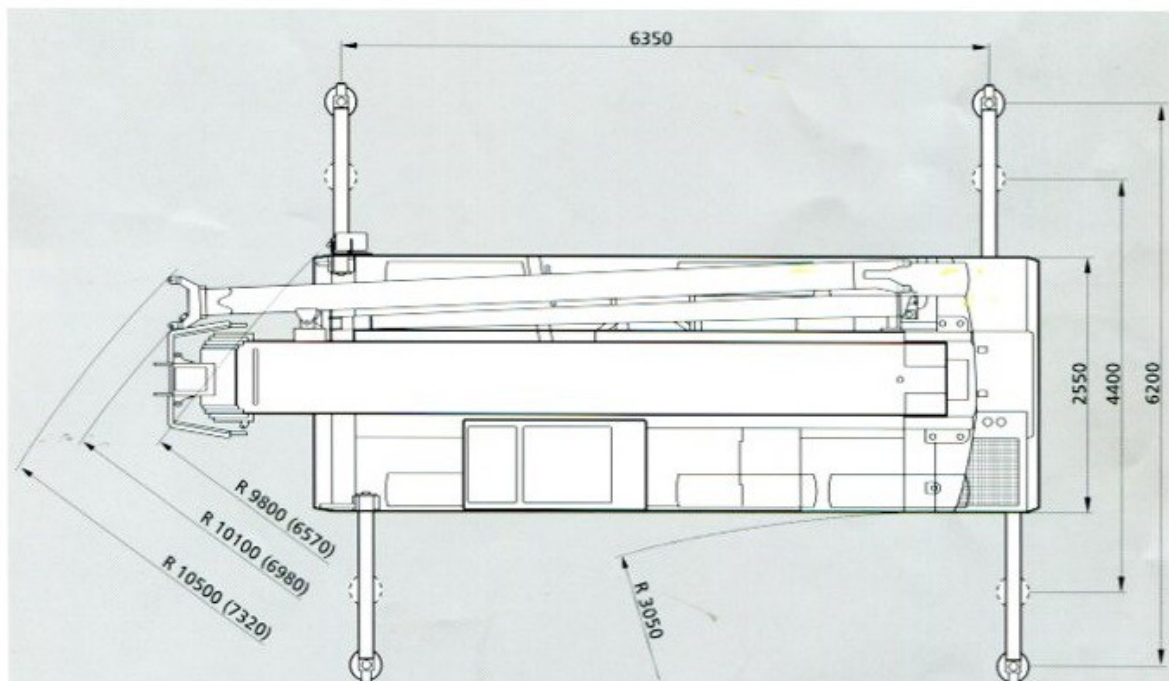

AUGUST FUCHS Autokranbetrieb GmbH

seit 1975

Schlossmattenstr. 3
79268 Bötzingen

Tel: 07663 / 2238

info@fuchs-krane.de

www.fuchs-krane.de

- () with independent rear axle steering
- () mit unabhängiger Hinterachslenkung
- () avec direction indépendante de l'essieu arrière