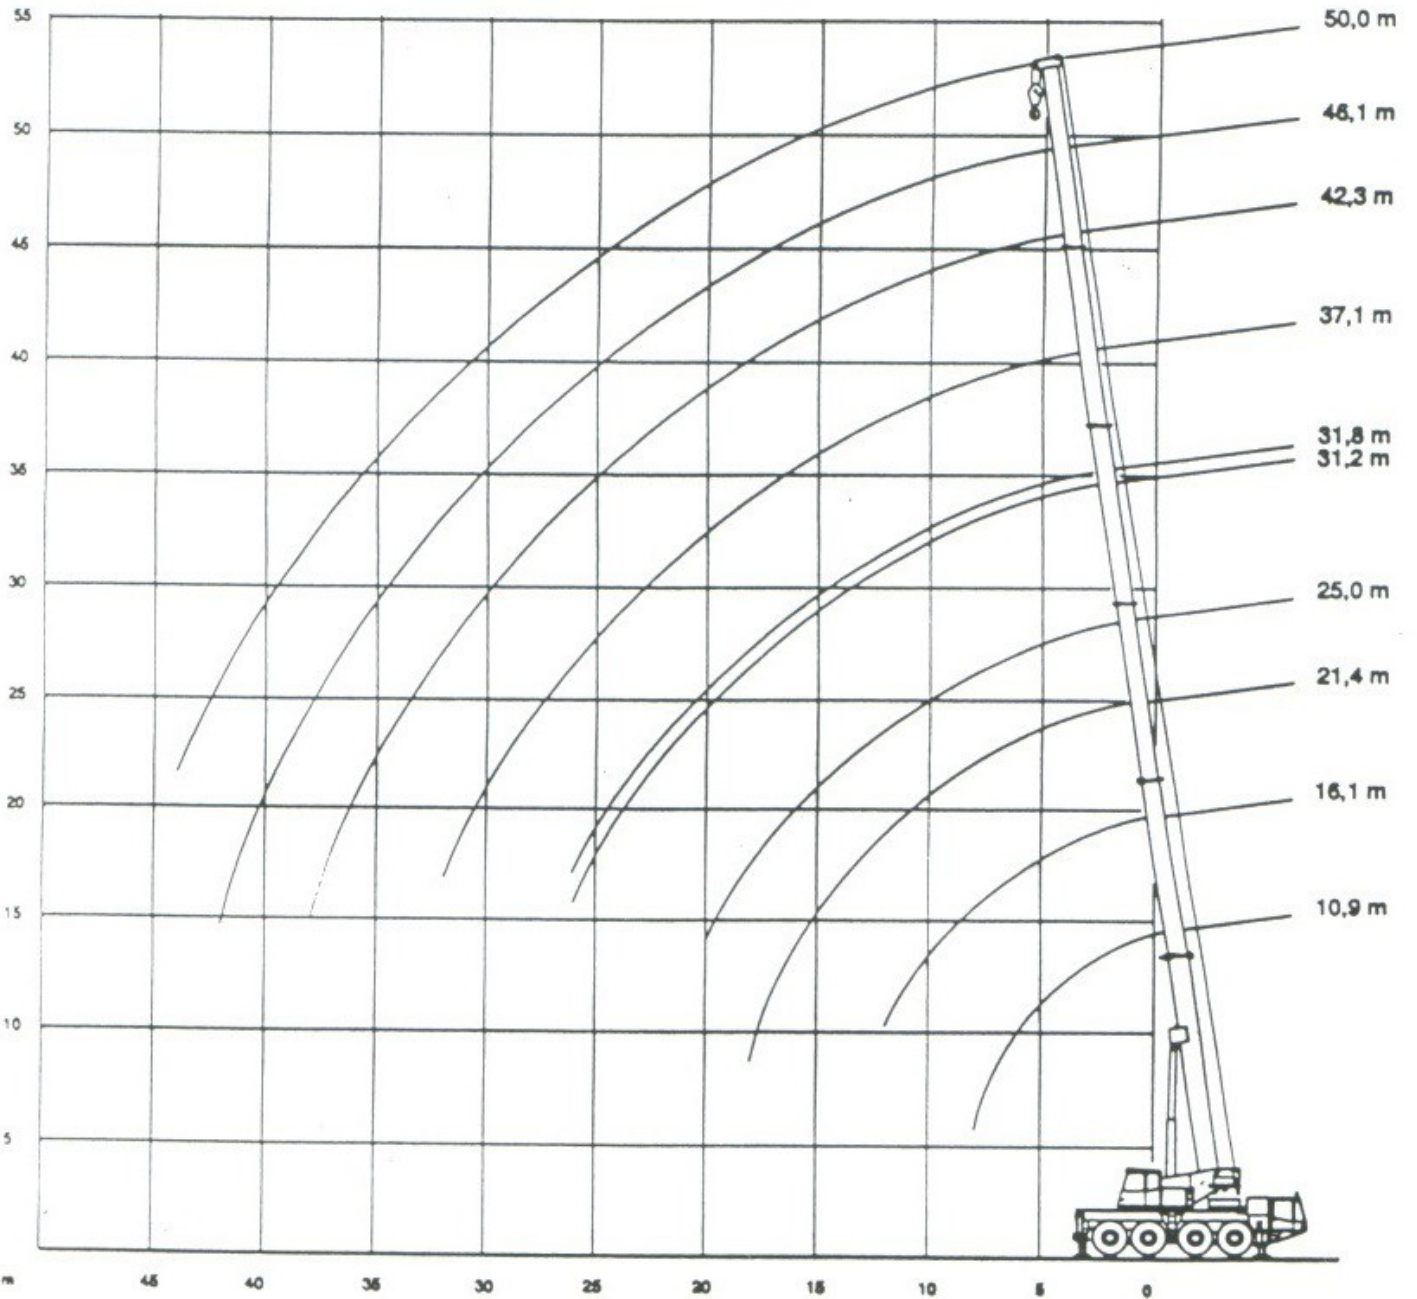

AUGUST FUCHS Autokranbetrieb GmbH

seit 1975

Schlossmattenstr. 3
79268 Bötzingen

Tel: 07663 / 2238
Fax: 07663 / 99265
info@fuchs-krane.de
www.fuchs-krane.de

TRAGLASTTABELLE 75 %

Haken u. Anschlagmittel sind von den genannten Werten abzuziehen !

DEMAG AC 205
80 - Tonner

360° Volles (7.70x7.00) Abstützquadrat	Hakenflasche Gewicht: 350 kg	Einseilhaken Gewicht: 160 kg
18 t Kranballast		Transport per LKW
		Gitterspitze nur auf Bestellung !

Hauptausleger + Gitterverlängerung 9,2 m / 17,6 m:

Ausladung m	Mastlänge 46,1 m + Gitter	+ 9,2 m						+ 17,6 m								
		0°	20°	40°	0°	20°	40°	0°	20°	40°	0°	20°	40°			
3																
3,5																
4																
4,5																
5																
6																
7																
8																
9																
10		3,8														
12		3,8			1,5					2,8						
14		3,8	3,4		1,5					2,8	2,8		1			
16		3,8	3,4	3	1,5					2,8	2,8	2,6	1			
18		3,7	3,2	2,9	1,5	1,4				2,8	2,7	2,5	1			
20		3,6	3,1	2,8	1,5	1,4				2,7	2,5	2,4	1	1		
22		3,4	3	2,7	1,4	1,4				2,5	2,4	2,3	1	1		
24		3,2	2,8	2,6	1,4	1,4	1,2			2,4	2,3	2,1	1	1	1	
26		3	2,7	2,5	1,3	1,4	1,1			2,2	2,1	2	1	1	1	
28		2,9	2,5	2,4	1,3	1,3	1,1			2,1	2	1,9	1	1	1	
30		2,7	2,3	2,3	1,3	1,3	1,1			2	1,9	1,8	0,9	1	1	
32		2,5	2,2	2,2	1,2	1,2	1,1			1,9	1,8	1,7	0,9	1	1	
34		2,4	2,1	2	1,2	1,2	1,1			1,8	1,7	1,6	0,8	0,9	1	
36		2,1	2	1,9	1,1	1,2	1			1,7	1,6	1,5	0,8	0,9	0,9	
38		1,7	1,9	1,8	1,1	1,1	1			1,6	1,5	1,5	0,8	0,8	0,9	
40		1,4	1,6	1,7	1,1	1,1	1			1,4	1,5	1,4	0,8	0,8	0,8	
42		1,1	1,3		1	1,1	1			1,1	1,2		0,7	0,8	0,8	
44		0,9	1		1	1	1			0,8	1		0,7	0,8	0,8	
46		0,7	0,8		0,9	1	1			0,6	0,7		0,7	0,7	0,7	
48					0,7	0,9	1						0,6	0,7	0,7	
50						0,7								0,6