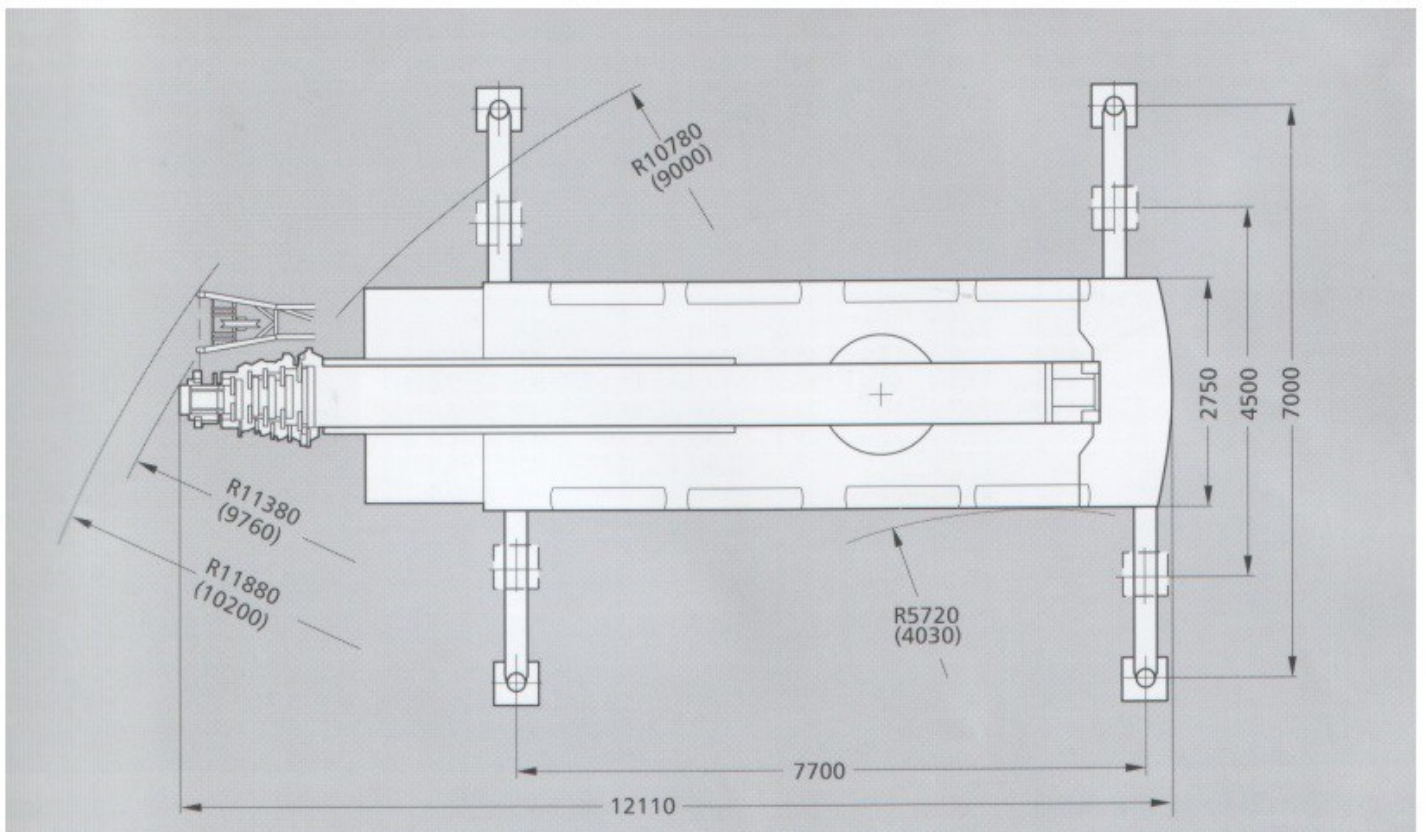

AUGUST FUCHS Autokranbetrieb GmbH

seit 1975

Schlossmattenstr. 3
79268 Bötzingen

Tel: 07663 / 2238

info@fuchs-krane.de

www.fuchs-krane.de