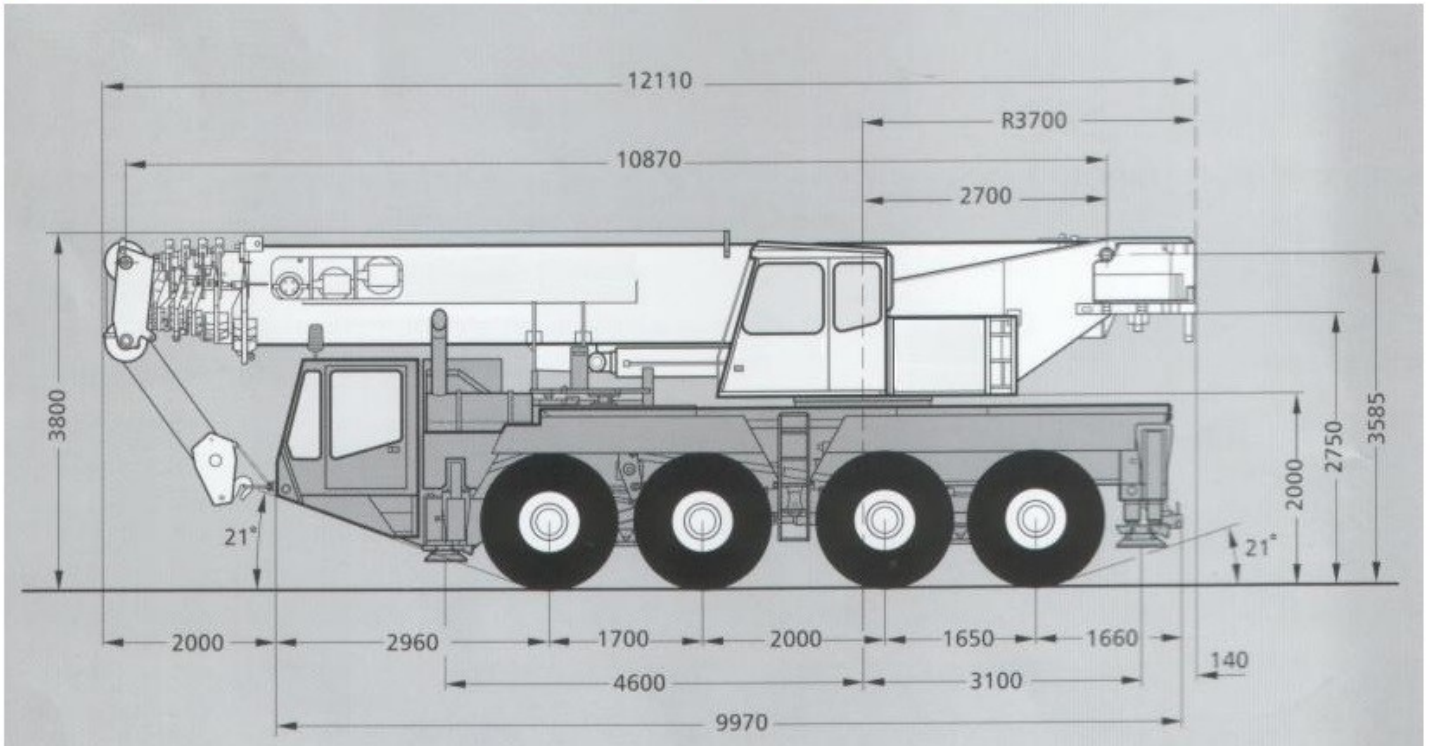

AUGUST FUCHS Autokranbetrieb GmbH

seit 1975

Schlossmattenstr. 3
79268 Bötzingen

Tel: 07663 / 2238

info@fuchs-krane.de

www.fuchs-krane.de